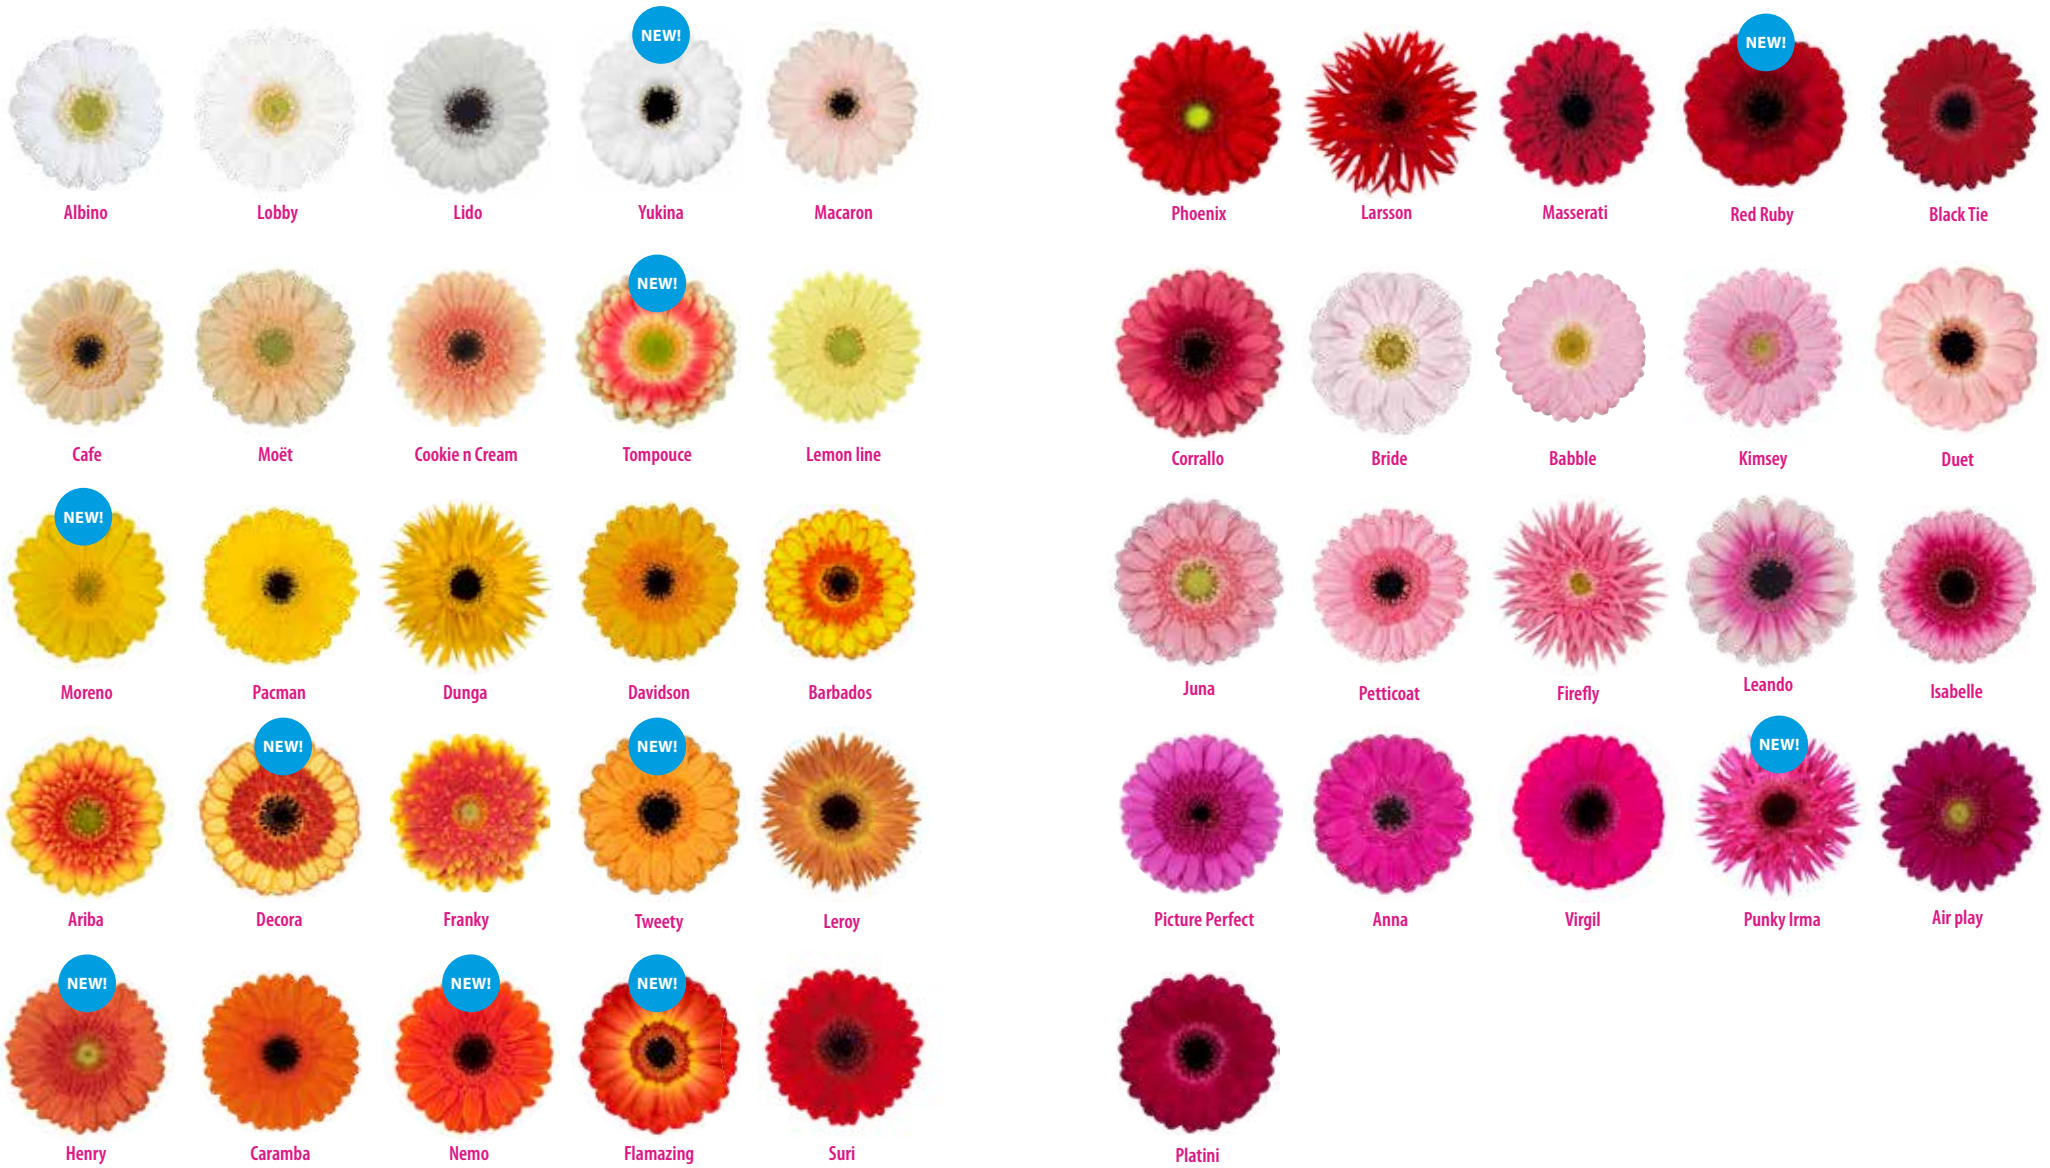

ASSORTMENT

Albino

Lobby

Lido

NEW!

Yukina

Macaron

Phoenix

Larsson

Masserati

NEW!

Red Ruby

Black Tie

Cafe

Moët

Cookie n Cream

NEW!

Tompouce

Lemon line

Corrallo

Bride

Babble

Kimsey

Duet

NEW!

Moreno

Pacman

Dunga

Davidson

Barbados

Juna

Petticoat

Firefly

Leando

Isabelle

Ariba

NEW!

Decora

Franky

NEW!

Tweety

Leroy

Picture Perfect

Anna

Virgil

NEW!

Punky Irma

Air play

NEW!

Henry

Caramba

NEW!

Nemo

NEW!

Flamazing

Suri

Platini